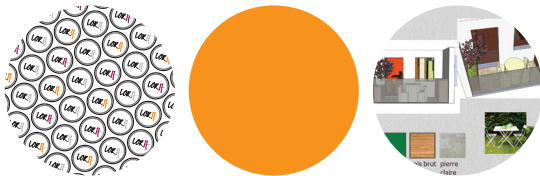

Formule **Coup de pouce**

Une solution rapide pour votre quotidien

**D'APRES UNE PHOTO DE L'ESPACE A REPENSER,
UN CONSEIL RAPIDE VIA INTERNET OUVRANT
A UNE SOLUTION D'AGENCEMENT
OU DE COULEUR**

- Envoi d'une photo
- Réalisation de la proposition format A4 (croquis, commentaires ...)

Formule **Carnet Déco**

Un oeil neuf sur votre espace de vie

**1 CARNET POUR UN PROJET DE PLUS GRANDE AMPLEUR,
PLUSIEURS FONCTIONS DANS UNE PIÈCE,
PLUSIEURS PIÈCES A DÉCORER**

- 1 rendez-vous d'une heure et demi (diagnostic, prise de vue, cotes ...)
- Rédaction du cahier des charges
- Solutions d'agencements développées dans un nouveau plan
- Réalisation de planches tendances (ambiances, couleurs, matières ...)
- Liste de références artisans, matériaux et mobilier.
- Présentation du projet final sur rendez-vous d'une heure

Formule **Idée Déco**

Donnez du caractère à votre intérieur

**1 PLANCHE TENDANCE POUR DES IDÉES D'AGENCEMENTS,
DE COULEURS ET D'AMBIANCES**

- 1 rendez-vous d'une heure (diagnostic, prise de vue ...)
- 1 solution d'agencement, de couleur et d'ambiance développées sur une planche A3.
- Présentation du projet final sur rendez-vous d'une heure